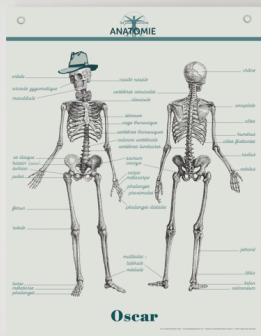

Histoire de France

Prix public : 70€ TTC, 58€ HT

Format : 70 cm x 100cm

Retrouvez sur ce beau chemin d'histoire de France jalonné de belles illustrations, les événements et personnages clefs qui ont contribué à la construire, de la préhistoire à nos jours.

Anatomie

Prix public : 60€ TTC, 50€ HT

Format : 70 cm x 90 cm

Je m'appelle Oscar. Je vous dévoile mon anatomie...

Je suis à adopter illico presto pour une belle déco, pour tout savoir sur mes os ou sur vos bobos !