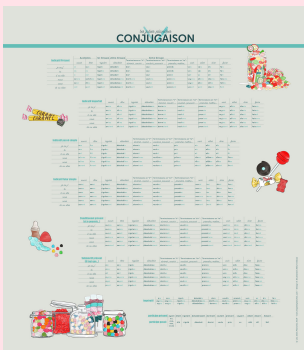

LA MAISON.
des
MATERNELLES

A brand to
follow this season

Mag'in
France

KiDs
InTeRiOrS

learning becomes fun again

3500 unités déjà vendues depuis le lancement commercial en Novembre 2017

- Lancement commercial en Novembre 2017
- 17 Planches publiées
- Novembre 2017 à Juillet 2018 : développement des ventes directes grâce au développement d'une communauté Instagram engagée (ex : édition participative des planches les plus plébiscitées)
- Juillet 2018 : Participation à Playtime - Ijp nommées Brand To Follow this season
- Septembre-Décembre 2018 : croissance de 1 à 28 points de vente dont les plus prestigieux : Le Bon Marché, Smallable, Bonton, Womb ... les plus jolis concept stores en France : Lyon, Bordeaux, Deauville, Marseille, Bastia... mais aussi au Canada et Luxembourg.
- Depuis Janvier 2019, de nouvelles boutiques nous ont rejoints : Mombini, L'instant poétique, Diabolo Menthe ...
- Nos clients commandent de partout, de France en majorité mais pas seulement, nous expédions régulièrement dans toute l'Europe mais aussi à New York, Londres, Genève et même Hong Kong.
- 2019 : 10 nouvelles planches viennent enrichir les thématiques existantes
- Première moitié de 2019 : déploiement d'un réseau de vente à l'international avec l'adaptation de nos planches les plus emblématiques en anglais.

Produits en français

Kit scolaire de 3 planches en papier Bonbons et félicitations

Prix public : 70€ TTC, 58€ HT

Format : 70 x 80 cm

Ce pack est réservé aux futurs cracks en maths et en français ! Il contient les 3 planches de la collection Conjugaison, Multiplication et Mesures. Un concentré d'apprentissage...