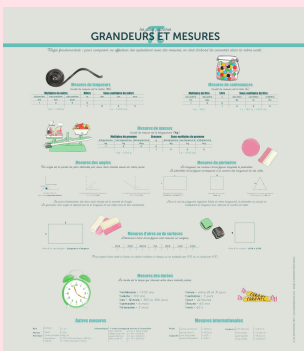

Produits en français

Kit scolaire de 3 planches en papier Bonbons et félicitations

Prix public : 70€ TTC, 58€ HT

Format : 70 x 80 cm

Ce pack est réservé aux futurs cracks en maths et en français ! Il contient les 3 planches de la collection Conjugaison, Multiplication et Mesures. Un concentré d'apprentissage...