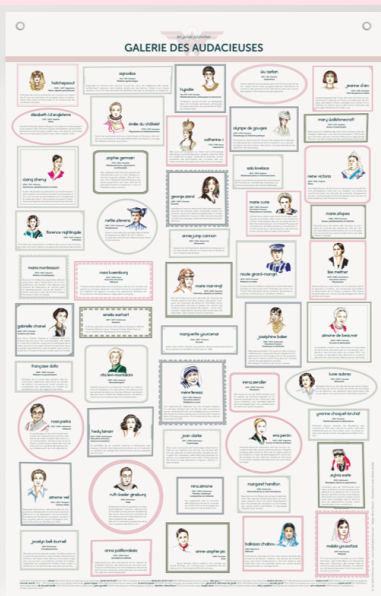

Format : 70 x 90 cm

Qui n'a pas rêvé de se promener dans un zoo enchanté ! Cette planche est inspirée des dessins à la craie de Mary Poppins dans lesquels on a envie de sauter pour être projeté dans un univers magique plein de vie et de facéties.

Promenade au zoo permettra aux plus petits de découvrir les animaux du zoo, d'apprendre leurs noms en Anglais et de décorer leur chambre de jolies couleurs.

NEW

Galerie des audacieuses

Prix public : 60€ TTC, 50€ HT

Format : 70 cm x 110 cm

Voici une galerie de portraits de femmes fortes et audacieuses à travers le temps, exemples et inspirations pour les petites comme pour les grandes filles. Et pourquoi pas les garçons? L'apprentissage de l'égalité passe aussi par la réalisation que tout être humain peut accomplir des choses extraordinaires.