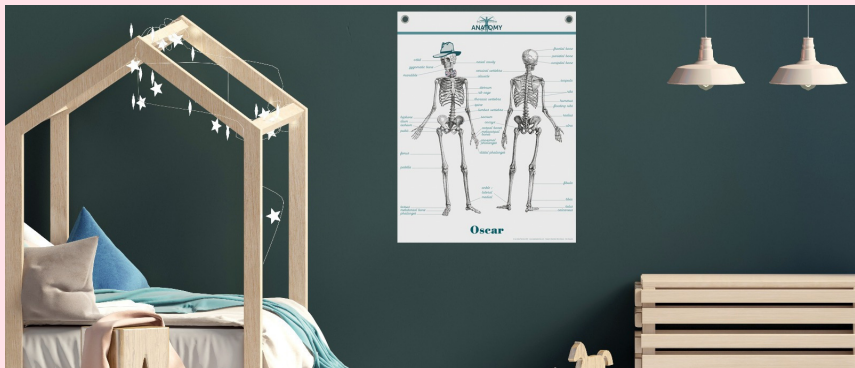

NEW

Produits en Anglais