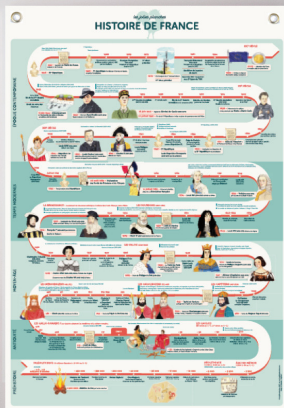

Histoire de France

Prix public : 70€ TTC, 58€ HT

Format : 70 cm x 100cm

Retrouvez sur ce beau chemin d'histoire de France jalonné de belles illustrations, les événements et personnages clefs qui ont contribué à la construire, de la préhistoire à nos jours.