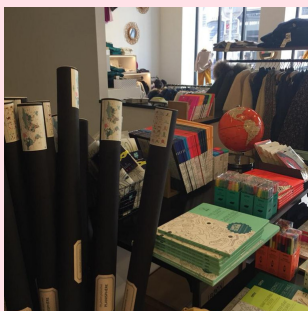

LA MAISON.
des
MATERNELLES

A brand to
follow this season

Mag'in
France

KiDs
InTeRiOrS

learning becomes fun again

3500 unités déjà vendues depuis le lancement commercial en Novembre 2017

- Lancement commercial en Novembre 2017
- 17 Planches publiées
- Novembre 2017 à Juillet 2018 : développement des ventes directes grâce au développement d'une communauté Instagram engagée (ex : édition participative des planches les plus plébiscitées)
- Juillet 2018 : Participation à Playtime - Ijp nommées Brand To Follow this season
- Septembre-Décembre 2018 : croissance de 1 à 28 points de vente dont les plus prestigieux : Le Bon Marché, Smallable, Bonton, Womb ... les plus jolis concept stores en France : Lyon, Bordeaux, Deauville, Marseille, Bastia... mais aussi au Canada et Luxembourg.
- Depuis Janvier 2019, de nouvelles boutiques nous ont rejoints : Mombini, L'instant poétique, Diabolo Menthe ...
- Nos clients commandent de partout, de France en majorité mais pas seulement, nous expédions régulièrement dans toute l'Europe mais aussi à New York, Londres, Genève et même Hong Kong.
- 2019 : 10 nouvelles planches viennent enrichir les thématiques existantes
- Première moitié de 2019 : déploiement d'un réseau de vente à l'international avec l'adaptation de nos planches les plus emblématiques en anglais.

Produits en français

Kit scolaire de 3 planches en papier Bonbons et félicitations

Prix public : 70€ TTC, 58€ HT

Format : 70 x 80 cm

Ce pack est réservé aux futurs cracks en maths et en français ! Il contient les 3 planches de la collection Conjugaison, Multiplication et Mesures. Un concentré d'apprentissage...