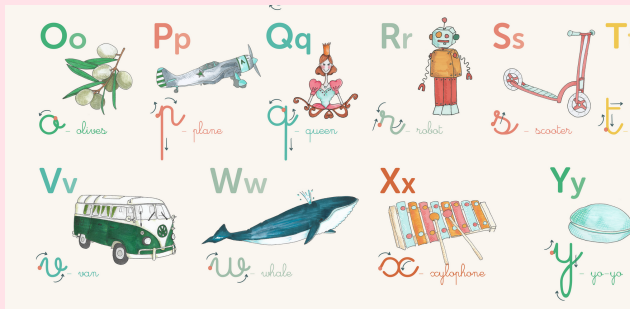

Les thématiques couvertes sont larges et dans l'air du temps pour intéresser petits et grands au rythme d'une nouveauté par mois : Planisphère, Abécédaire, Anatomie, Galerie des audacieuses, Histoire de France, Dinosaures, Fruits et légumes de saison, Carte des vins ...

Déclinées en toile polycoton waterproof et encres écologiques, elles sont destinées à durer.

Le contenu de chaque planche est structuré de manière pédagogique, complété par des illustrations colorées pour susciter curiosité et apprentissage spontané et permettre d'apprendre à son rythme.